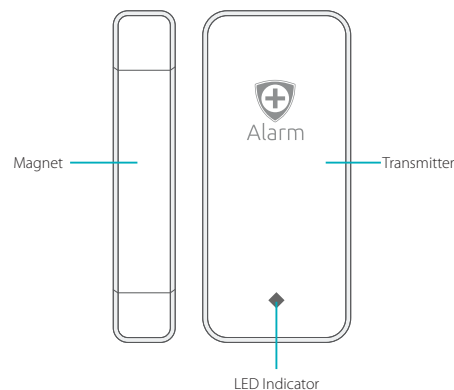

Wireless

Door/Window Protection

100% APP Control

A750 Sensore Porta/Finestra
Code: A13-A750-DS
EAN: 8026974001401

Package contents:

- A750 Door/Windows Sensor
- Battery
- Adhesives
- Warranty Card

Made in China - Imported by Hellatron SpA

Atlantis

www.atlantis-land.com