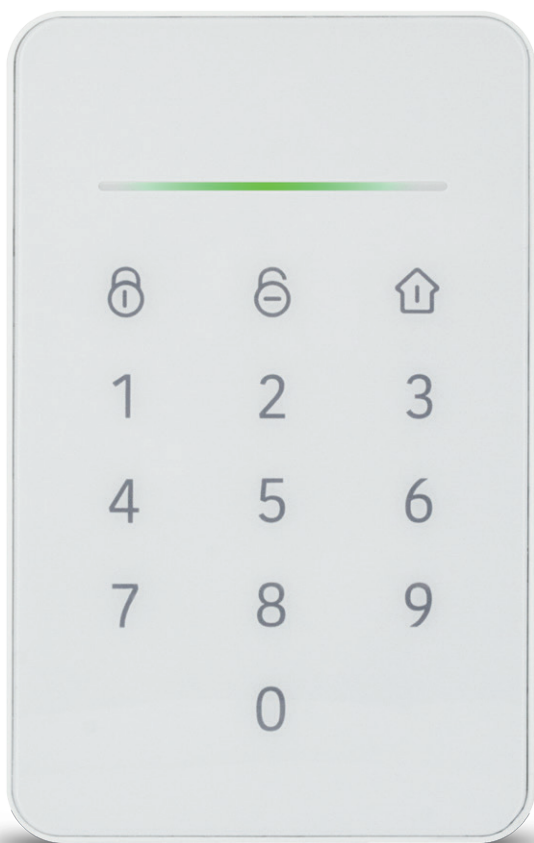

A750 Accessories

100% APP
CONTROL

A750

Tastiera Controllo Wireless + RFID

100% APP
CONTROL

Funziona **SOLAMENTE**
come accessorio di
+Alarm A750 Kit

Atlantis

www.atlantis-land.com

A750 Tastiera Controllo Wireless + RFID

La Tastiera Controllo Wireless è un accessorio dell'allarme Atlantis +Alarm A750.

Il LED a colori inoltre permette di conoscere immediatamente lo stato di funzionamento dell'allarme. Questo accessorio è un'estensione dell'unità centrale e ne permette il controllo.

È pertanto possibile, previo Login, Armare/Disarmare/Attivare Modalità Casa sull'unità centrale direttamente da questa tastiera numerica in alternativa ai metodi tradizionali.

Il basso consumo energetico permette un lungo funzionamento (mesi) tramite batteria.

A750 Tastiera Controllo Wireless

• Transmission Frequency	433.29MHz
• Coverage	Up to 100mt (without obstacle)
• Front Panel	1 LED, 13 buttons, RFID reader
• Internal Battery	890mAh Rechargeable Li (3.7V)
• Battery Stand Time	Several weeks (8 activation a day, 30 sec each)
• StandBy / Working Current / Charging	1,4mA/16.5mA/300mA
• Power Consumption	Up to 1,5W
• Tamper	Yes
• Certifications	CE (Europe)
• Dimensions	145mm x 92mm x 18mm
• Temperature Range	• Operation: -10°C ~ 40°C • Storage: -10°C ~ 60°C
• Humidity	10% ~ 85°C (non Condensing)
• Weight	185g (with Internal battery)